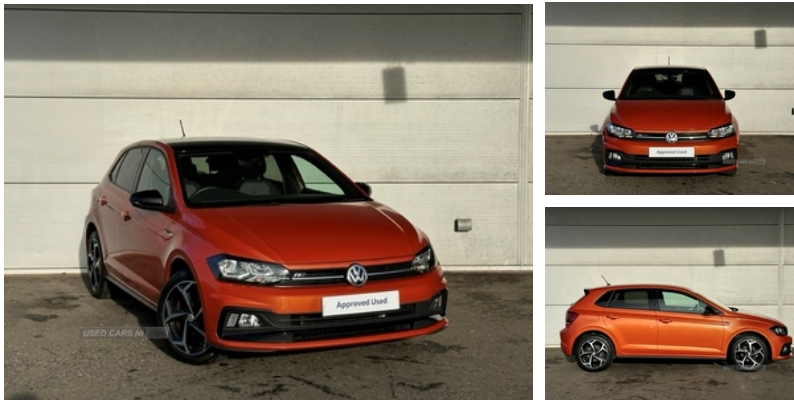

## Volkswagen Polo 1.0 TSI 95 R-Line 5dr | 2020 2 YEAR WARRANTY & BREAKDOWN

# £16,995

<b>Miles:</b>	3779
<b>Fuel Type:</b>	Unleaded
<b>Transmission:</b>	Manual
<b>Colour:</b>	Energetic Orange
<b>Engine Size:</b>	999
<b>Tax Band:</b>	Petrol/Diesel (£190 p/a)
<b>Body Style:</b>	Hatchback
<b>Insurance group:</b>	8E
<b>Reg:</b>	NL20KXV