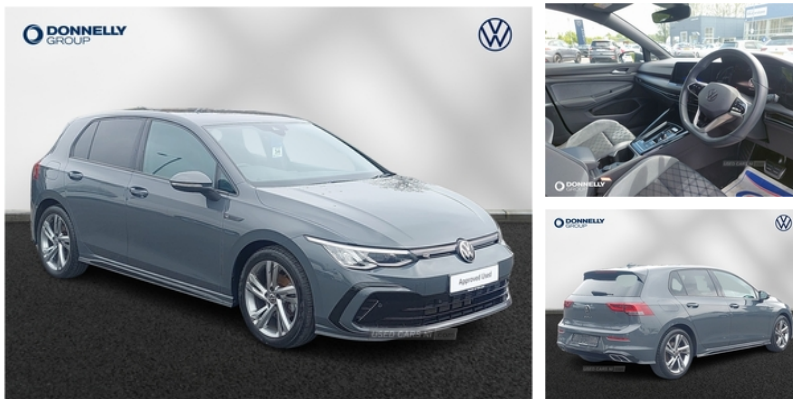

## Volkswagen Golf 2.0 TDI 150 R-Line 5dr DSG | Apr 2023

# £26,250

Volkswagen Golf 2.0 TDI 150 R-Line 5dr DSG

<b>Miles:</b>	12013
<b>Fuel Type:</b>	Diesel
<b>Transmission:</b>	Automatic
<b>Colour:</b>	Dolphin Grey
<b>Engine Size:</b>	1968
<b>Tax Band:</b>	Petrol/Diesel (£190 p/a)
<b>Body Style:</b>	Hatchback
<b>Insurance group:</b>	23E
<b>Reg:</b>	KN23SZU