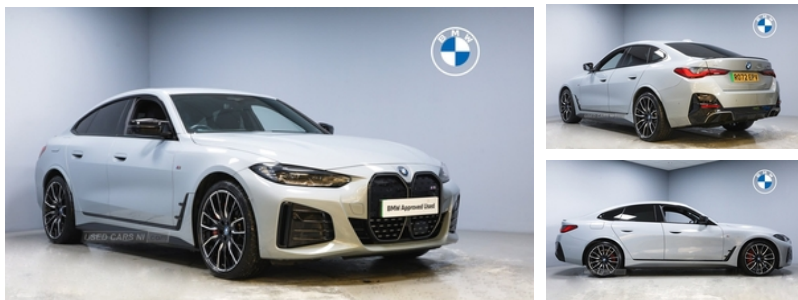

## BMW i4 400kW M50 83.9kWh 5dr Auto | Sep 2022

# £46,000

<b>Miles:</b>	10430
<b>Fuel Type:</b>	Electric
<b>Transmission:</b>	AUTO
<b>Colour:</b>	Grey
<b>Body Style:</b>	Coupe
<b>Insurance group:</b>	43E
<b>Reg:</b>	RO72EPV