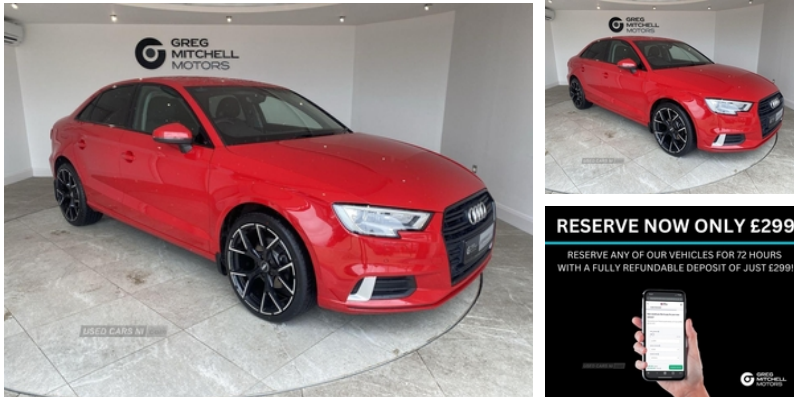

**Audi A3 1.6 TDI 116 Sport 4dr | Jul 2017**  
**19' ALLOY WHEELS OPTIONAL EXTRA £ 895, SPORTS SEATS, SAT NAV, FR...**

**£11,990**

19' Alloy Wheels Optional Extra £895, Sports Seats, Sat Nav, Front & Rear PDC

<b>Miles:</b>	93700
<b>Fuel Type:</b>	Diesel
<b>Transmission:</b>	Manual 6 Gears
<b>Colour:</b>	Red
<b>Engine Size:</b>	1598
<b>CO2 Emission:</b>	107
<b>Tax Band:</b>	Petrol/Diesel (£190 p/a)
<b>Body Style:</b>	Saloon
<b>Insurance group:</b>	19E
<b>Reg:</b>	MD17FDA