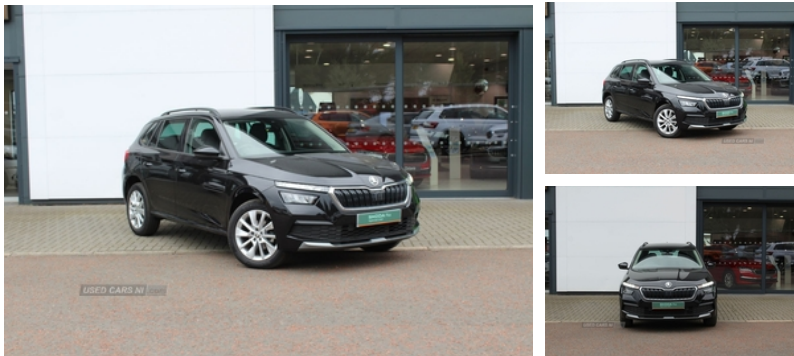

## Skoda Kamiq 1.0 TSI 110 SE Drive 5dr DSG | 2023

# £21,995

<b>Miles:</b>	7625
<b>Fuel Type:</b>	Petrol
<b>Transmission:</b>	Automatic
<b>Colour:</b>	Black
<b>Engine Size:</b>	999
<b>Tax Band:</b>	Petrol/Diesel (£190 p/a)
<b>Body Style:</b>	Sport utility vehicle
<b>Insurance group:</b>	14E
<b>Reg:</b>	KM73GUD