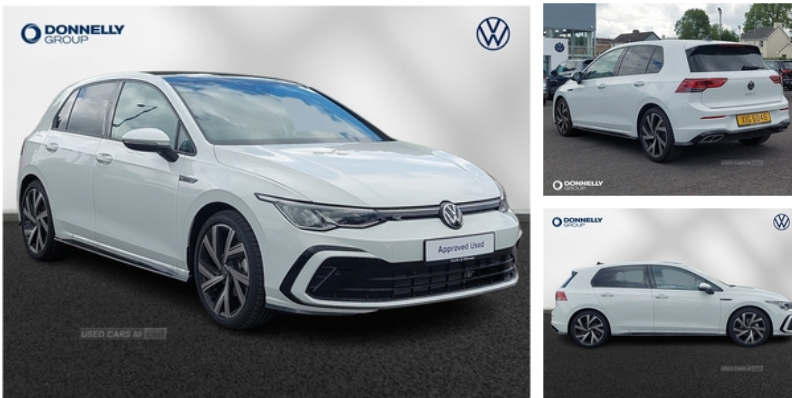

**Volkswagen Golf 2.0 TDI 150 R-Line 5dr DSG**  
**| Mar 2024**

**£30,990**

Volkswagen Golf 2.0 TDI 150 R-Line 5dr DSG

<b>Miles:</b>	365
<b>Fuel Type:</b>	Diesel
<b>Transmission:</b>	Automatic
<b>Colour:</b>	Pure White
<b>Engine Size:</b>	1968
<b>Tax Band:</b>	Petrol/Diesel (£190 p/a)
<b>Body Style:</b>	Hatchback
<b>Insurance group:</b>	23E
<b>Reg:</b>	XIG6046