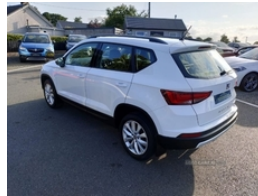

## Seat Ateca SE | 2017

<b>Miles:</b>	63000
<b>Fuel Type:</b>	Diesel
<b>Transmission:</b>	Manual
<b>Colour:</b>	White
<b>Tax Band:</b>	Petrol/Diesel (£190 p/a)
<b>Body Style:</b>	Sport utility vehicle
<b>Reg:</b>	MRZ4417