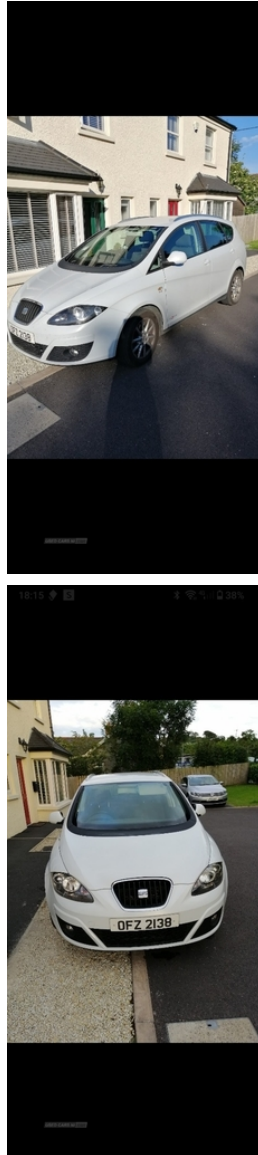

## Seat Altea 2.0 TDI CR SE Copa 5dr | Jul 2013

# £2,200

<b>Miles:</b>	155000
<b>Fuel Type:</b>	Diesel
<b>Transmission:</b>	Manual
<b>Colour:</b>	White
<b>Engine Size:</b>	1968
<b>CO2 Emission:</b>	129
<b>Tax Band:</b>	D (£160 p/a)
<b>Body Style:</b>	MPV
<b>Insurance group:</b>	19E
<b>Reg:</b>	Ofz2138