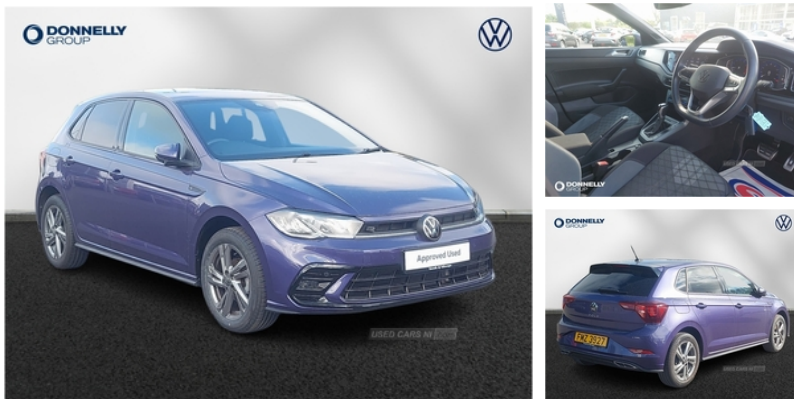

## Volkswagen Polo 1.0 TSI R-Line 5dr DSG | Jan 2022

# £17,990

Volkswagen Polo 1.0 TSI R-Line 5dr DSG

<b>Miles:</b>	13236
<b>Fuel Type:</b>	Petrol
<b>Transmission:</b>	Automatic
<b>Colour:</b>	Vibrant Violet
<b>Engine Size:</b>	999
<b>Tax Band:</b>	Petrol/Diesel (£190 p/a)
<b>Body Style:</b>	Hatchback
<b>Insurance group:</b>	9E
<b>Reg:</b>	FMZ3927