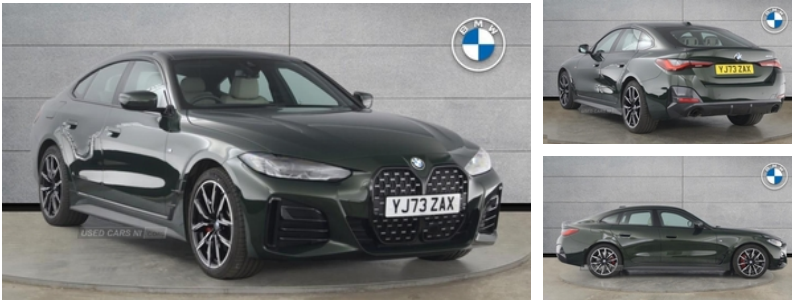

**BMW 4 Series 420i M Sport 5dr Step Auto | Feb 2024**

**£40,995**

<b>Miles:</b>	6147
<b>Fuel Type:</b>	Petrol
<b>Transmission:</b>	SEMI-AUTO
<b>Colour:</b>	Sanremo Green Metallic
<b>Engine Size:</b>	1998
<b>Tax Band:</b>	Petrol/Diesel (£600 p/a)
<b>Body Style:</b>	Coupe
<b>Insurance group:</b>	30E
<b>Reg:</b>	YJ73ZAX