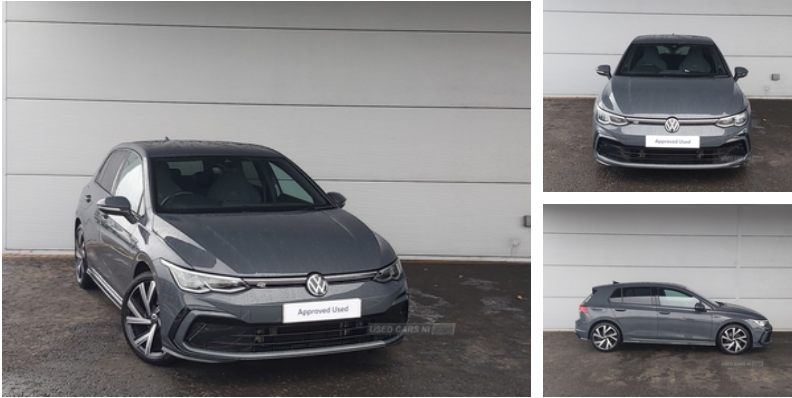

# £22,495

<b>Miles:</b>	19015
<b>Fuel Type:</b>	Petrol
<b>Transmission:</b>	Manual
<b>Colour:</b>	Dolphin Grey
<b>Engine Size:</b>	1498
<b>Tax Band:</b>	Petrol/Diesel (£190 p/a)
<b>Body Style:</b>	Hatchback
<b>Insurance group:</b>	18E
<b>Reg:</b>	GSZ9389