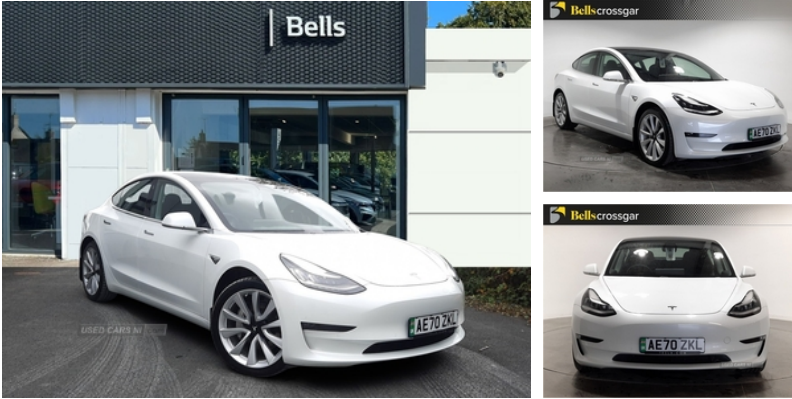

## TESLA Model 3 Long Range AWD 4dr Auto | Sep 2020

# £22,995

421 MILES PER CHARGE | 1 OWNER

Tesla Model 3 Long Range AWD 4dr Auto

<b>Miles:</b>	27083
<b>Fuel Type:</b>	Electric
<b>Transmission:</b>	Automatic
<b>Colour:</b>	White
<b>Tax Band:</b>	Electric (£0 p/a)
<b>Body Style:</b>	Saloon
<b>Insurance group:</b>	50D
<b>Reg:</b>	AE70ZKL